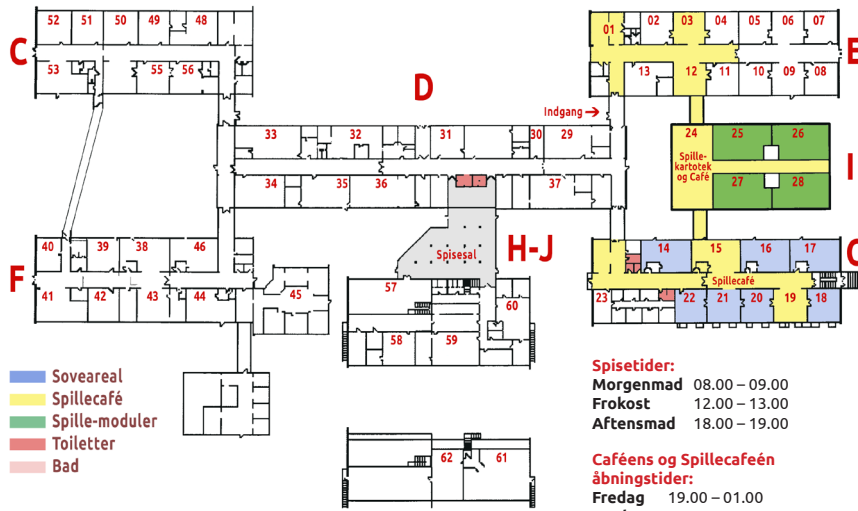

FREDAG

LØRDAG

SØNDAG

18	19	20	21	22	23	24	01	02	03	04	05	06	07	08	09	10	11	12	13	14	15	16	17	18	19	20	21	22	23	24	01	02	03	04	05	06	07	08	09	10	11	12	13	14
Café og Spillecafé 19:00-1:00						Morgenmad 08:00-09:00						Frokost 12:00-13:00						Aftensmad 18:00-19:00						Morgenmad 08:00-09:00						Frokost 12:00-13:00														
Das Motorsportspiel Fra 20.00						Power Grid Card 09.30-12.00						Mystic vale 14.30-17.00						Mad King Ludwig 19.00-22.00						First Class 09.30-12.00																				
Railroad Revolution Fra 20.00						Zock 'n roll 09.30-12.00						Can't stop 14.30-17.00						Small world 19.00-22.00						Splendor 09.30-12.00																				
Shadows over Camelot Fra 20.00						Bohnanza duell 09.30-12.00						Ticket to ride 14.30-17.00						Stone Age 19.00-22.00						Jumping frog 09.30-12.00																				
Great Western Trail Fra 21.00						Carcassonne 09.30-12.00						7 Wonders 14.30-17.00						Quadropolis 19.00-22.00						Robo Rally 09.30-12.00																				
Bohnanza Classic Fra 22.00						Sequence 09.30-12.00						Dominion 14.30-17.00						Flick'em up 19.00-22.00						Port Royal 09.30-12.00																				
Avalon Fra 22.00						Åbent Hus 13.00-17.00						Børnehjørnet 13.00-16.00																																

Toftehøjskolen Ølstykke

A-B

Brætspilsfestival Oversigtskort