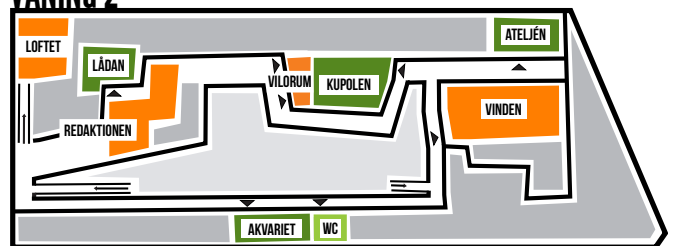

CULTUREN

VÅNING 2