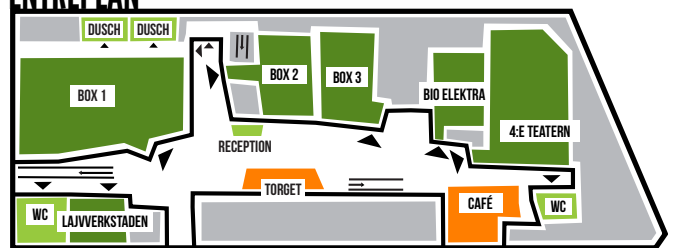

### ENTREPLAN

ENTRÉ  
 TORGET  
 WC  
 AKVARIET  
 STÄLLE FÖR HÄNG  
 VIKTIG PLATS  
 LOKAL FÖR PROGRAMPUNKT  
 INGÅNG  
 TRAPPA