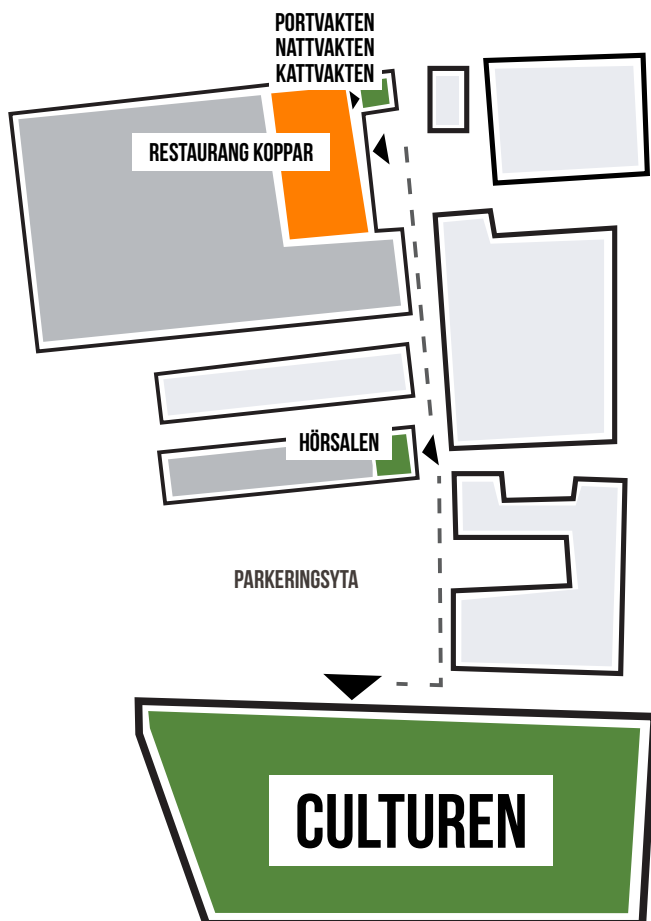

SÖNDAG / Frukost 08:00 - 10:00 / Lunch 12:00 - 14:00

	CULTUREN ENTREPLAN				CULTUREN VÅN 1			CULTUREN VÅN 2			PÅ VÄGEN		RESTAURANGEN		SAMLING VID RECEPTIONEN			
	BOX 1	BOX 2	BOX 3	4:E TEATERN	ELEKTRA	LÄJVERKSTADEN	ABF STORA	AKVARIET	KUPOLEN	LÅDAN	ATELIEN	HÖRSALEN	PORTVAKTEN	NATTVAKTEN	KATTVAKTEN	SPECIAL 1	SPECIAL 2	SPECIAL 3
10:00	WS Historisk dans från 1200-tal till empiri: Avancerad	LA Test session Project Oracle	LA Häjaktt	LA Bortom BARRIKADerna	WS ASMR och läjv	WS Kantvåvning		WS Sjukvårdsspel - tips och trix	WS Vad är Sanctera?	LA Relationsakuten		FO 40-talets Frisyrrer, läggda och stylja hår.			UF Vad säger visionen?	LA Revolver		ÖV Lajvtoppis
11:00														WS Stygn att leka med				
12:00																		
13:00			WS Improt	UF Att läjva utanför könsnormerna		WS Gjutning 101	WS Spelleva blackboxläjv					FO Damkläder 1800-1990, så fuskar du koken		LA Dementia				
14:00	LA Semlor & Svek	WS Drömmar från Djupet							WS Örtlära och historiskt inspirerad tandkräm	WS Lajvbrainstormingsworkshop	WS Måla fana på väggen	FO Best of Arttänkar						WS Termoplastik-fådet "perfektat" leendet
15:00				WS Grundläggande HLR								FO Lajvstrid och genus						
16:00																		ÖV Prologs avslutning

LA / LAJV
WS / WORKSHOP
FÖ / FÖRELÄSNING
UF / UTVECKLINGSFORUM
FI / FILMVISNING
ÖV / ÖVRIGT

FÖR PROGRAMPUNKTER SOM SKA VARA I "SPECIAL 1-3" SKER SAMLING VID RECEPTIONEN

ALL INFO OM PROGRAMMET SAMT SCHEMAÄNDRINGAR

HITTAR DU VID RECEPTIONEN SAMT PÅ PROLOG2015.SPELKONVENT.SE

KONVENTSOMRÅDET