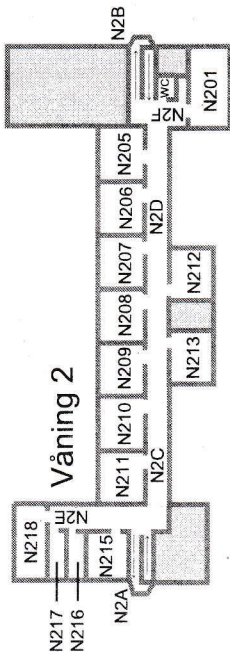

Hvitfeldtska Norra