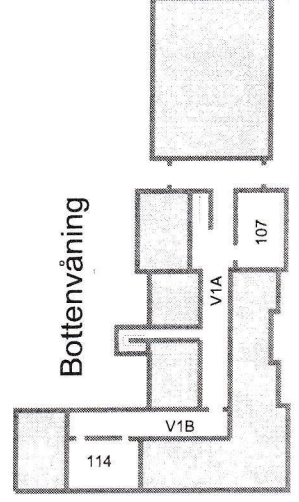

Nedanstående aktiviteter är förlagda i respektive sal under hela konventet

Auktionen: Inlämning fre 15-19, lör 13-19, Visning fre 20-23, lör 13-14. Auktion lör 15-15 och framåt.

Vasa vuxengymnasium

Hvitfeldtska Norra