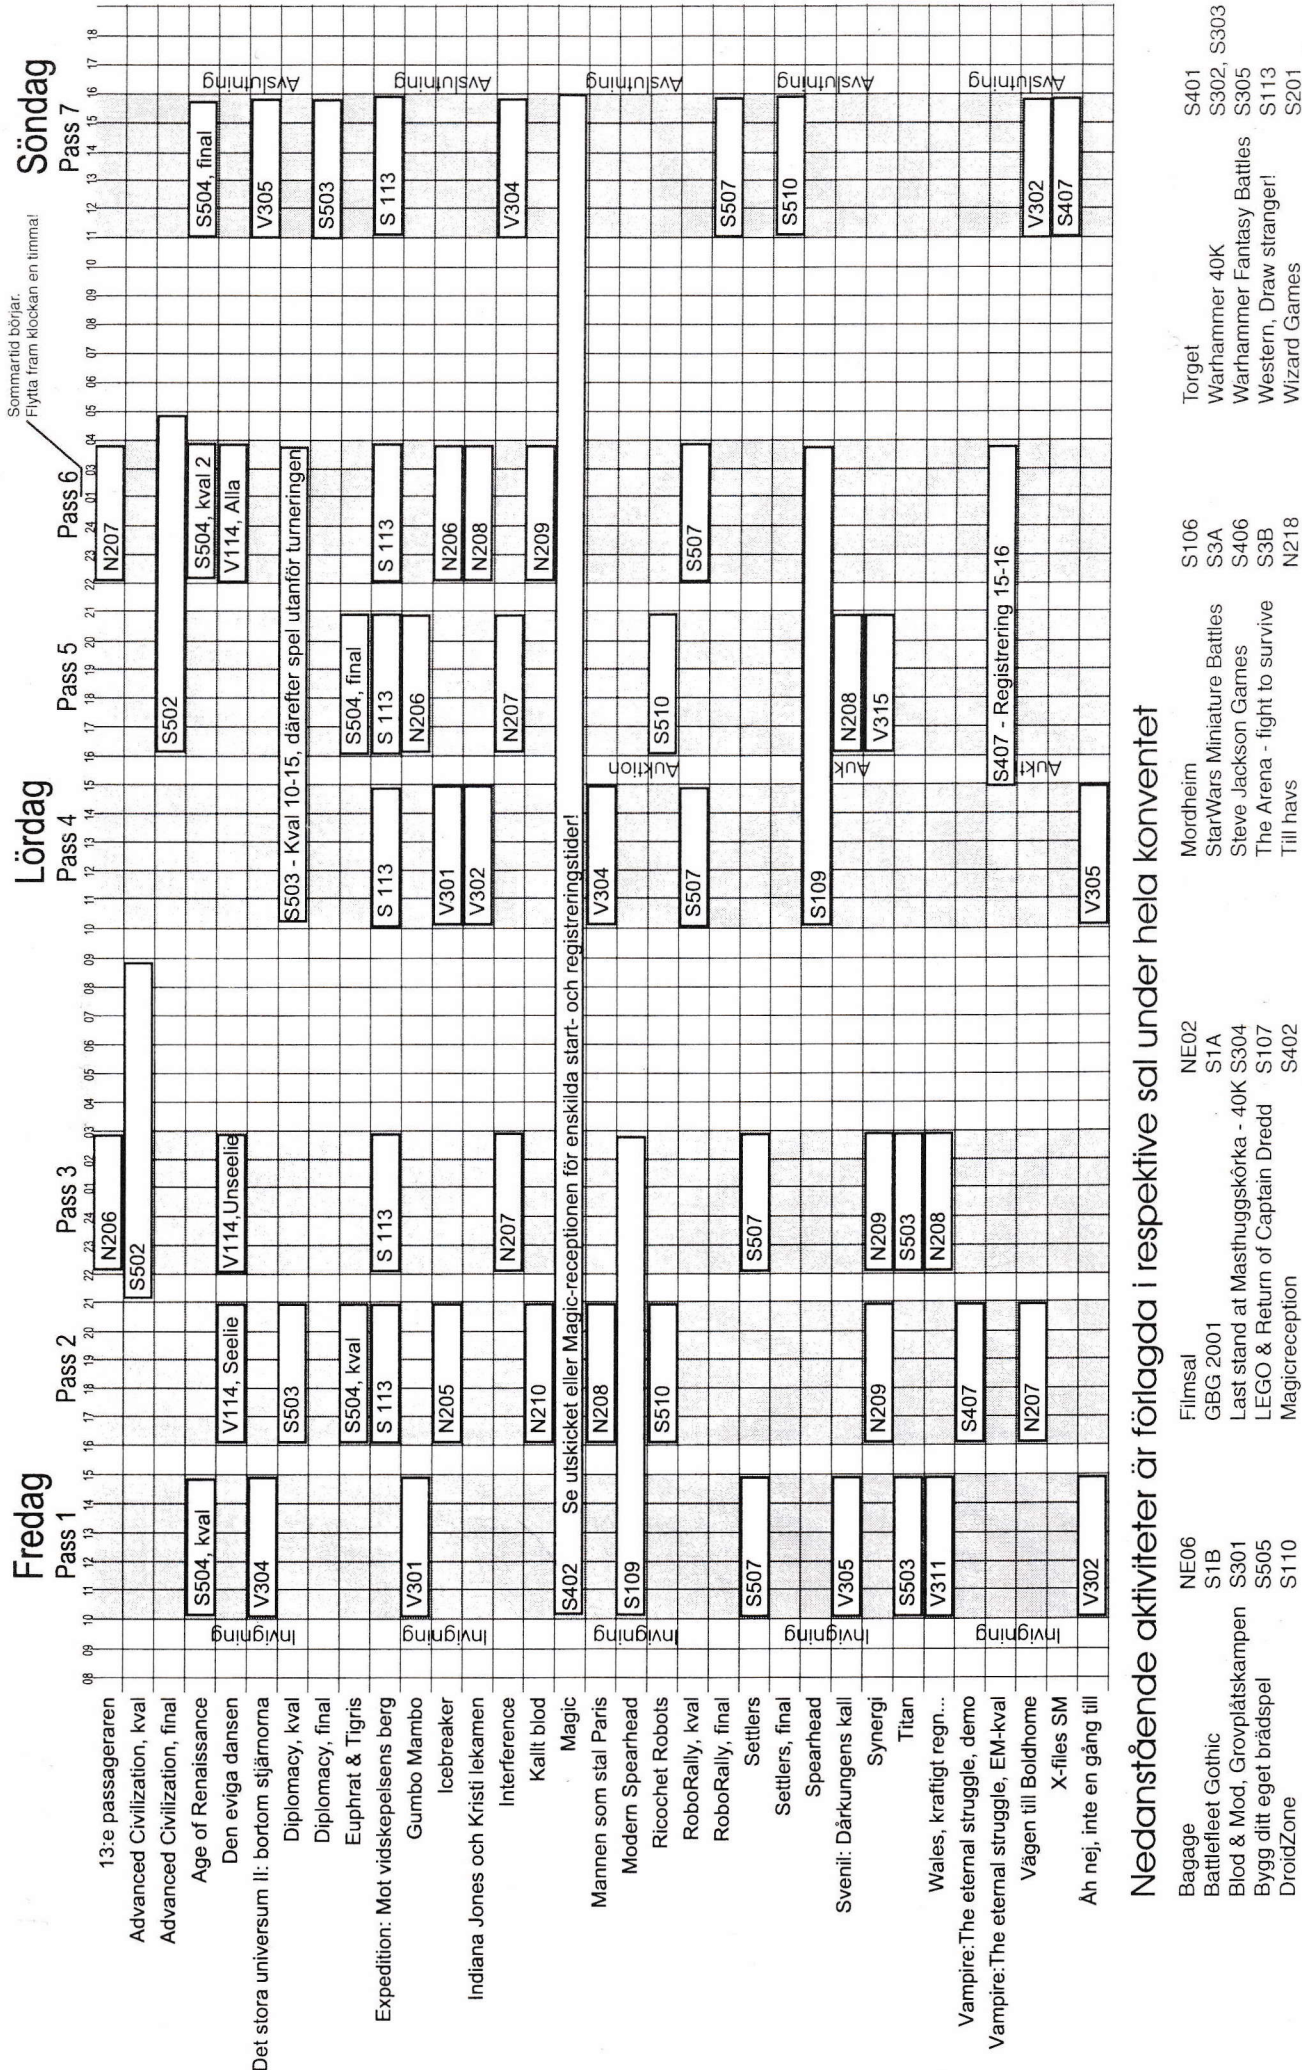

Salsschema GothCon XXVI

Johan Englund

Schemat visar var respektive arrangemang är förlaggt. Det är vid denna sal du skall vara när passet börjar.

- | | | | | | | |
|---|------|------------------------------------|------------------------------|------|---------------------------|------------|
| 13:e passageraren | NE06 | Filmsal | Mordheim | S106 | Target | S401 |
| Advanced Civilization, kval | S1B | GBG 2001 | StarWars Miniature Battles | S3A | Warhammer 40K | S302, S303 |
| Advanced Civilization, final | S301 | Last stand at Masthuggskörka - 40K | Steve Jackson Games | S406 | Warhammer Fantasy Battles | S305 |
| Age of Renaissance | S505 | LEGO & Return of Captain Dredd | The Arena - fight to survive | S3B | Western, Draw stranger! | S113 |
| Den eviga dansen | S110 | Magicreception | Till havs | N218 | Wizard Games | S201 |
| Det stora universum II: bortom stjärnorna | | | | | | |
| Diplomacy, kval | | | | | | |
| Diplomacy, final | | | | | | |
| Euphrat & Tigris | | | | | | |
| Expedition: Mot vidskepsens berg | | | | | | |
| Gumbo Mambo | | | | | | |
| Icebreaker | | | | | | |
| Indiana Jones och Kristi lekamen | | | | | | |
| Interference | | | | | | |
| Kallt blod | | | | | | |
| Magic | | | | | | |
| Mannen som stal Paris | | | | | | |
| Modern Spearhead | | | | | | |
| Ricochet Robots | | | | | | |
| RoboRally, kval | | | | | | |
| RoboRally, final | | | | | | |
| Settlers | | | | | | |
| Settlers, final | | | | | | |
| Spearhead | | | | | | |
| Svenil: Dårkungens kall | | | | | | |
| Synergi | | | | | | |
| Titan | | | | | | |
| Wales, kraftigt regn... | | | | | | |
| Vampire: The eternal struggle, demo | | | | | | |
| Vampire: The eternal struggle, EM-kval | | | | | | |
| Vägen till Boldhome | | | | | | |
| X-files SM | | | | | | |
| Ah nej, inte en gång till | | | | | | |