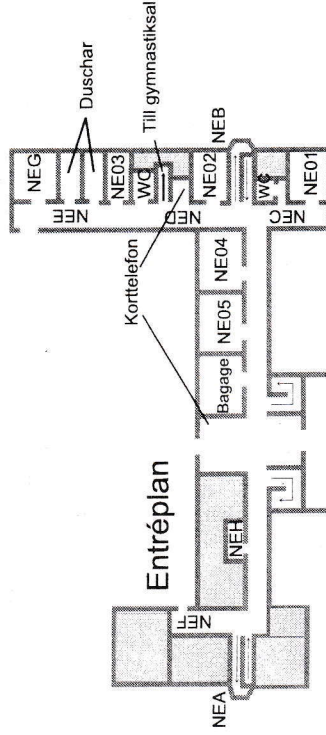

Hvitfeldtska Norra