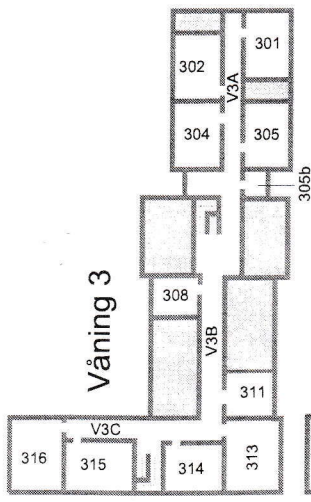

Nedanstående aktiviteter är förlagda i respektive sal under hela konventet

Auktionen: Inlämning fre 15-19, lör 13-19, Visning fre 20-23, lör 13-14. Auktion lör 15-15 och framåt.

Vasa vuxengymnasium

Hvitfeldtska Norra