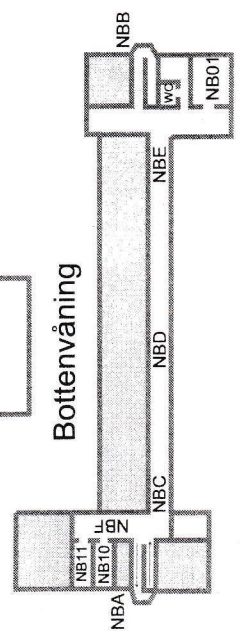

Hvitfeldtska Norra