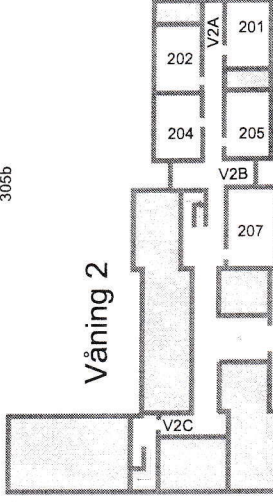

Vasa vuxengymnasium