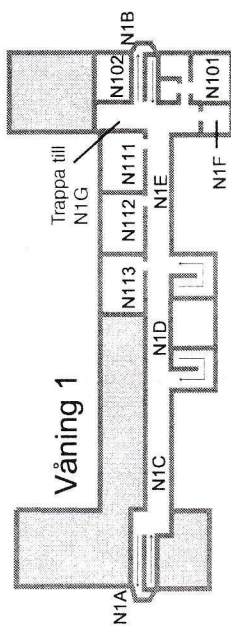

Hvitfeldtska Norra