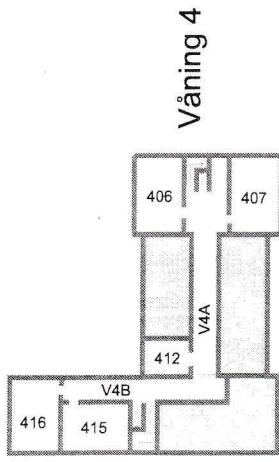

Nedanstående aktiviteter är förlagda i respektive sal under hela konventet

Auktionen: Inlämning fre 15-19, lör 13-19, Visning fre 20-23, lör 13-14. Auktion lör 15-15 och framåt.

Vasa vuxengymnasium

Hvitfeldtska Norra