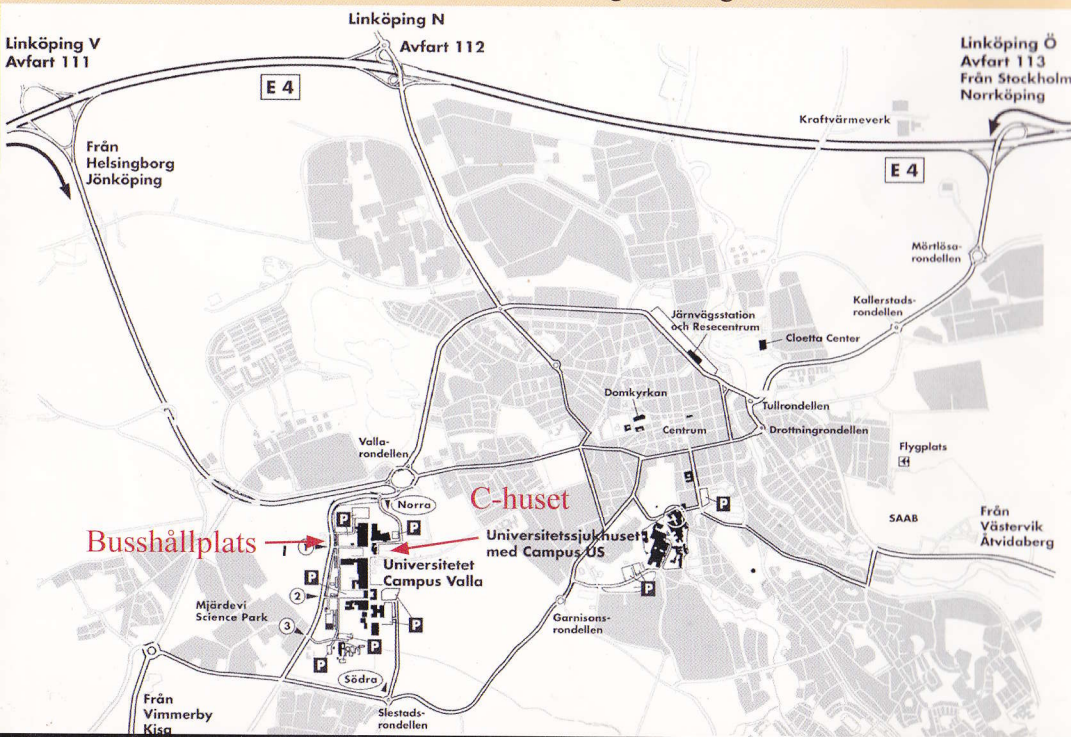

Färdväg med kollektivtrafik

Till Linköpings resecentrum kan du ta dig med allehanda reguljärtrafik. Från resecentrum tar du buss 12 mot Lambohov. Gå av vid hållplats Universitetet. Därifrån skyltar vi gångväg till konventet som är i C-huset. Tidtabell för buss 12 finns på www.ostgotatrafiken.se.

Färdväg med bil

Från E4:an, följ skyltning mot Universitetet vid Vallarondellen. Parkera vid någon av P-markeringarna på kartan. De flesta parkeringsplatser är gratis, men observera att vissa rader är avgiftsbelagda. Undvik dessa.